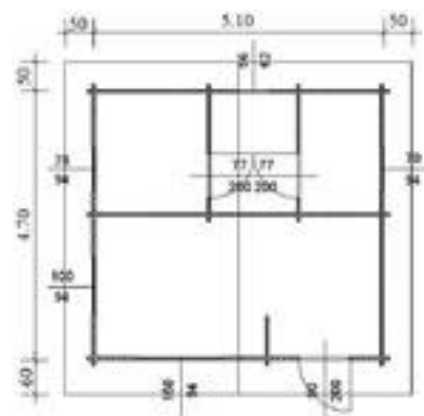

Chalet T1 :

5,10 x 4,70m/45 ou 60mm

45mm/7250€

60mm/8850€

Parois robustes rainurées languettées en sapin du nord de 45 ou 60mm d'épaisseur.

Plancher compris (rainuré languetté 20 mm)

Bois de fondations traités.

Toiture 20 mm (rainuré languetté)

Une porte extérieure de 90/198.

Deux portes intérieures de 80/198.

Deux fenêtres de 56/62.

Deux fenêtres de 70/94.

Une double fenêtre de 150/94.

Le prix ne comprend pas le recouvrement de toiture, nous vous laissons libre choix pour ce poste, shingles ou autre. Sur demande nous pouvons nous en charger.